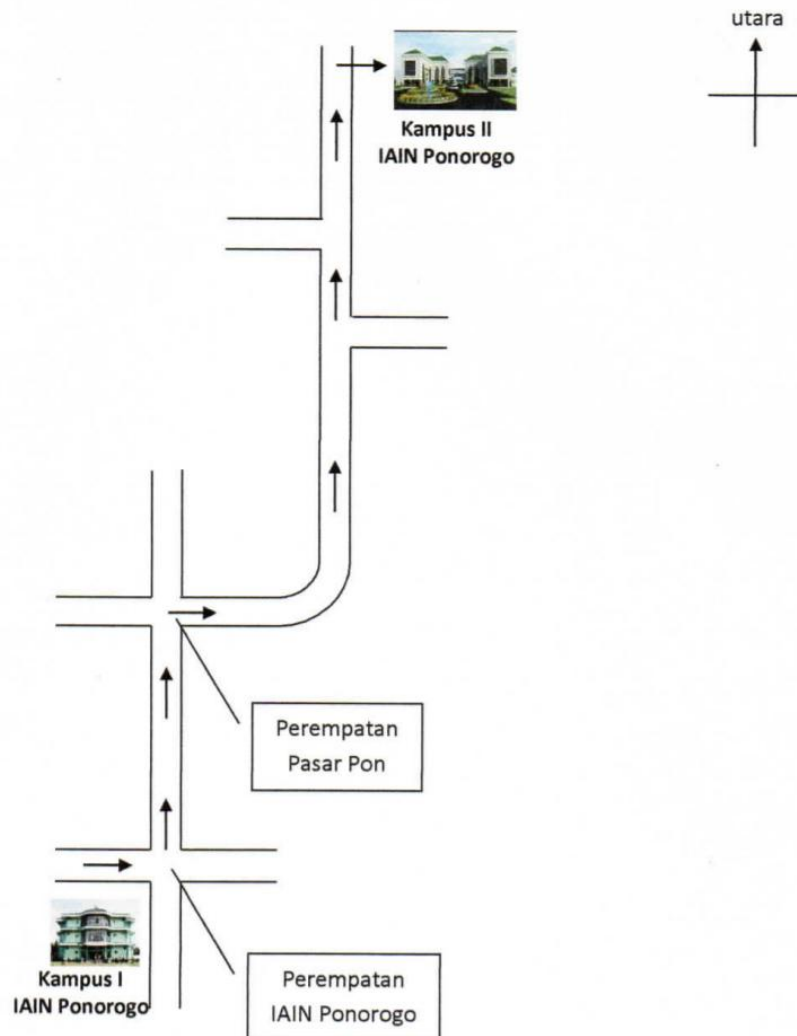

## PETA RUTE KAMPUS II IAIN PONOROGO

**Ket : Jarak Kampus I ke Kampus II sekitar 6 Km.**

Dengan rute, dari kampus I ke utara sekitar 500 meter ke arah perempatan Pasar Pon (lampu lalu lintas), kemudian belok kanan mengikuti jalan tersebut sekitar 4 Km, sampai di pertigaan sewelut (lampu lalu lintas) lurus sekitar 1 Km sampailah ke Kampus II yang terletak di sebelah kanan jalan.